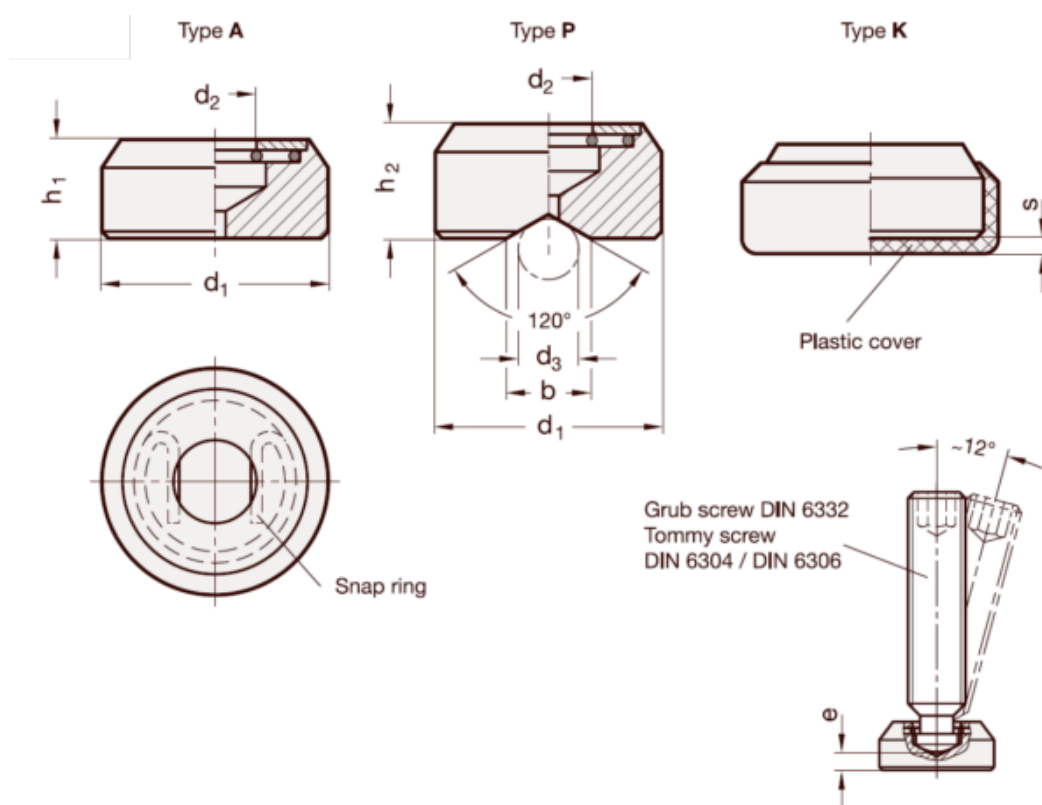

Varenummer: 20806311116P
 Beskrivelse: E+G Trykfod
 GN 6311.1-16-P

Mål

b	= 10
d1	= 16
d2	= 6.3
d3	= 20
Gevind	= M8
h2	= 11
Type	= Type P